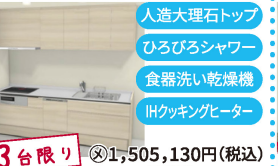

3台限り
②71,500円(税込)

32% OFF
4.8万円
(取付施工費別)

大人気

熟練の自社職人が3回手塗り仕上げ
ジョブズペイントの外壁・屋根塗装パック

外壁塗装

ホスメプラン

高級シリコン塗装プラン

工事費コミコミ 59.8万円~

熊本市の一般的な戸建住宅、塗布面積130㎡まで。税込価格は65.78万円~です。

屋根塗装

ホスメプラン

高級シリコン塗装プラン

工事費コミコミ 19.8万円~

熊本市の一般的な屋根材への塗装で60㎡まで。税込価格は21.78万円~です。

お見積特典 お楽しみ抽選会

1等 鶴屋商品券5,000円

2等 鶴屋商品券3,000円

3等 鶴屋商品券1,000円

はずれでもBOXティッシュ1箱

※お見積り依頼を頂いた方が対象です。※お見積り提出時にお渡しします。

LIXIL システムキッチン 超特価

オリジナルキッチン W:2550

- 人工大理石トップ
- お手入れ簡単シンク
- 節湯水栓
- ガスコンロ

①1,012,330円(税込)

66% OFF 34.4万円 (取付施工費別)

ノクト W:2550

- セラミックトップ
- スライド収納
- 食器洗い乾燥機
- IHクッキングヒーター

①1,610,180円(税込)

20% OFF 128.8万円 (取付施工費別)

LIXIL システムバス 超特価

オリジナルバス 1616

- まる洗いカウンター
- 床・浴槽断熱
- パツとくるりんポイ排水口