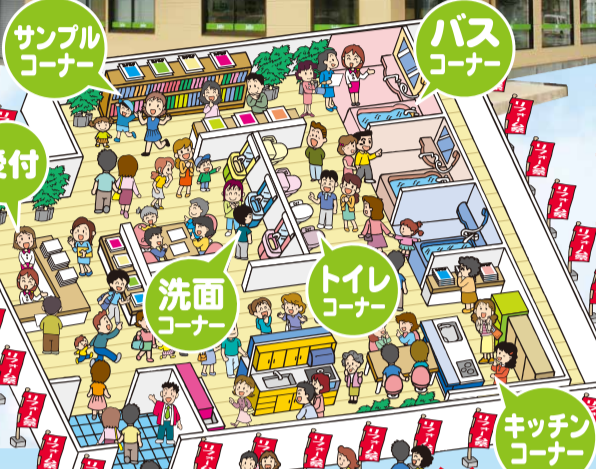

シアーズホームの
住宅リフォーム専門店

jobs
ジョブズ

熊本南店ショールーム

イベント

熊本

住まいリフォーム祭

8/20(土)21(日)

10:00~17:00

ご来場特典

台所用洗剤&スポンジ
プレゼント 1日20組限定

当社アンケートにご記入ください

※数に限りがございますので、終了時はご了承ください。 ※画像はイメージです。

ご来場の前日17:00迄に
WEBフォーム・電話からご予約・ご来店

ご来場予約特典

QUOカード
1,000円分
プレゼント

ご予約はこちらから

お電話でのご予約は ☎0120-370-067

※ジョブズに初めてご来店の方に限ります。 ※当日ご来店の際、お渡しします。

※webフォーム、お電話以外のご予約は対象外となります。

※アンケートにご記入いただいた方が対象です。

エコキュート

CORONA
エコキュート
CHP-37AY4 370L

フルオートW追い焚き

節水モード

省エネ保温

969,078円(税込)

超特価

72% OFF

27.1万円(税込)

取付施工費別

一流メーカー システムキッチン

超特価

LIXIL ES W: 2550

3台限り

人工大理石トップ

スキットシンク

ガスコンロ

775,060円(税込)

65% OFF

27.1万円(税込)

取付施工費別

TOTO ミット W: 2550

3台限り

リノベーター ステディア W: 2550

3台限り

スペースアップシンク

ステンレスカウンター

IH

ステンレスワークトップ

流レールシンク

ホーロートップガスコンロ

962,390円(税込)

54% OFF

44.2万円(税込)

取付施工費別

50% OFF

36.1万円(税込)

取付施工費別

衛生設備機器 超特価

LIXIL アメージュ Z便器

3台限り

Panasonic アラウーノ

3台限り

Janis Value Clean III

3台限り

38% OFF

13.0万円(税込)

取付施工費別

31% OFF

22.0万円(税込)

取付施工費別

50% OFF

9.4万円(税込)

取付施工費別

一流メーカー 浴室ユニットバス

超特価

LIXIL リデア 1616

3台限り

まる洗いカウンター

サーモバスS

バツとくるりんボイ排水口

1,280,290円(税込)

66% OFF

43.5万円(税込)

取付施工費別

TOTO サザナ 1616

3台限り

TOTO リモデルバスルーム 1216

3台限り

ほっカラリ床

魔法びん浴槽

ゆるリラ浴槽

マンション

お掃除ラクラク

魔法びん浴槽

1,104,895円(税込)

66% OFF

37.5万円(税込)

取付施工費別

45% OFF

66.8万円(税込)

取付施工費別

水廻り3点リフォーム

システムキッチン ラクセラ W2550

システムバス ユアシス 1616

洗面化粧台 BGA W750

1,942,820円(税込)

別途工事費

(解体・取付・設備・電気・大工工事)77万円~(税込)

60% OFF

77.7万円(税込)

取付施工費別

外壁塗装

初めての塗装を応援

予算を叶えるバック商品

水性シリコン塗装

限定5件 59.9万円(税込) 65.8万円

工期10日

外壁130㎡想定

リフォームローンで

出費を抑えながら

塗装ができる!!

高級シリコン

7年保証付

30坪120㎡のお支払い例 ※金利1.60%

専門職人施工

月々14,655円(初回12,700円)×36回

屋根塗装

水性シリコン塗装

一般的に戸建スレート80㎡

限定5件 19.8万円(税込) 21.8万円

工期4日

塗料

高圧洗浄

下塗り

中塗り

上塗り

工事保証

アフターフォロー

外壁はサイディング、屋根はスレートを想定した金額です。付帯部分の塗装は含まれておりません。

半改装~全面改装リフォーム

もお任せください!

※写真はイメージです。

標準価格

20坪プラン 580万円(税込)

25坪プラン 660万円(税込)

30坪プラン 760万円(税込)

35坪プラン 860万円(税込)

水廻り設備を一新

全室内装

屋根外壁塗装

リフォームプラン相談会

プラン無料作成

見積無料

お見積特典 お楽しみ抽選会

1等 鶴屋商品券5,000円

2等 鶴屋商品券3,000円

3等 鶴屋商品券1,000円

はすれでもBOXタイプ1箱

※お見積り依頼を頂いた方が対象です。

※お見積り提出時にお渡しします。

新型コロナウイルス感染症対策を行っています。

※詳しくはホームページをご確認ください。

https://www.reform-jobs.com/blog/18771/

おかげさまで
施工実績数の累計
2,100件

ジョブズの強み

①打合せから施工まで、1人の担当者で完結

②グループ体のバックアップ体制

③施工後のアフターにも対応

会場：熊本南店ショールーム 熊本市南区馬渡2丁目16-10

(お気軽にお問い合わせください)

☎0120-370-067

株式会社 シアーズホーム (リフォーム事業部)

受付時間/10:00~18:00 水曜定休

サンリブくまなん

熊本南店

回駐車場完備

メガネ

スーパ

シエタニ

シアーズホーム本社

平瀬/やまぐち/セブンイレブン

もち吉

スズキ

東バイパス

3号線 流通団地入口

御船

ジョブズホームページ

ジョブズ 熊本 検索

https://www.reform-jobs.com 今すぐクリック!!