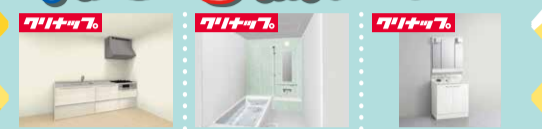

水廻り3点リフォーム

システムキッチン ラクエラ W2550
システムバス ユアシス 1616
洗面化粧台 BGA W750

ⓧ1,942,820円(税込)
別途工事費 (解体・取付・設備・電気・大工工事)77万円~(税込)

60% OFF 77万円(税込) 取付施工費別

1日20組限定 ご来場特典

パン屋さんの商品券 500円分プレゼント
サンエトワール
当社アンケートにご記入ください
※数に限りがございますので、終了時はご了承ください。 ※画像はイメージです。

標準価格 (おまると) 20坪プラン 580万円~ (税込)
25坪プラン 660万円~ (税込)
30坪プラン 760万円~ (税込)
35坪プラン 860万円~ (税込)

まるで▼新築に!

水廻り設備を一新
全室内装 リフォーム
屋根外壁塗装

リフォームプラン相談会 (図面・写真をお持ちください) プラン無料作成 見積無料

展示品現品限定 早い者勝ち アウトレット大特価 最大80%OFF

| | |
|--|--|
| <p>LIXIL オリジナル W2550</p> <p>IH ソフトクローズ機能 エコハンドル 食器洗い乾燥機</p> <p>ⓧ1,406,064円(税込)</p> <p>80% OFF 28.1万円(税込) 取付施工費別</p> | <p>LIXIL アライズ 1620</p> <p>ミナモ浴槽 キレイサーモフロア サーモバス</p> <p>ⓧ989,560円(税込)</p> <p>75% OFF 24.7万円(税込) 取付施工費別</p> |
| <p>システムキッチン ステディア W2550</p> <p>IH ステンレスワークトップ とってまろクリーンフード スタイリッシュ水栓</p> <p>ⓧ1,113,640円(税込)</p> <p>80% OFF 22.2万円(税込) 取付施工費別</p> | <p>TOTO サザナHTシリーズSタイプ 1616</p> <p>ほっकारリ床 換気暖房乾燥機 魔法びん浴槽</p> <p>ⓧ1,360,524円(税込)</p> <p>80% OFF 27.2万円(税込) 取付施工費別</p> |

システムキッチン

| | |
|--|--|
| <p>LIXIL ES W2550</p> <p>ガス 人工大理石トップ スキットシンク ガスコンロ</p> <p>ⓧ860,926円(税込)</p> <p>60% OFF 34.4万円(税込) 取付施工費別</p> | <p>TOTO ミッテ W2550</p> <p>ガス センターラインキャビネット エコシングル水栓 ガスコンロ</p> <p>ⓧ860,090円(税込)</p> <p>53% OFF 40.4万円(税込) 取付施工費別</p> |
|--|--|